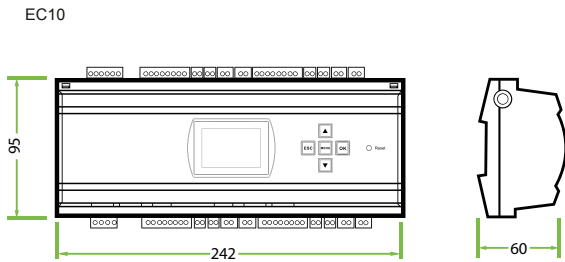

Es posible solicitar la verificación de los usuarios habituales o visitantes por huella digital, tarjeta o contraseña y restringir el acceso por fechas y horas específicas.

El EC10 puede controlar un total de 10 pisos pero es posible expandir la capacidad agregando un máximo de 3 tarjetas de expansión EX16 de 16 pisos cada una para un control total de 58 pisos.

El sistema es fácilmente escalable y permite establecer avanzadas configuraciones de acceso, convirtiendo un edificio convencional en un edificio inteligente de alta seguridad.

Especificaciones

EC10	
Pisos Soportados	10
Capacidad de Huellas	3,000
Capacidad de Tarjetas	30,000
Capacidad de Eventos	100,000
Comunicación	TCP/IP, RS485
Comunicación con EX16	RS485
Fuente de Alimentación	12V DC 1A
Tarjetas EX16 Soportadas	3
Dimensiones	242 x 95 x 60 mm
Peso Total	0.8 kg

Dimensiones

Diagrama de Aplicación

ZKTECO CO.,LTD.

www.zkotecocolombia.com
E-mail: info.colombia@zkteco.com

Derechos de Autor © 2022, ZKTeco CO., LTD. Todos los derechos reservados.

ZKTeco puede, en cualquier momento y sin previo aviso, realizar cambios o mejoras en los productos y servicios o detener su producción o comercialización. El logo ZKTeco y la marca son propiedad de ZKTeco CO., LTD.