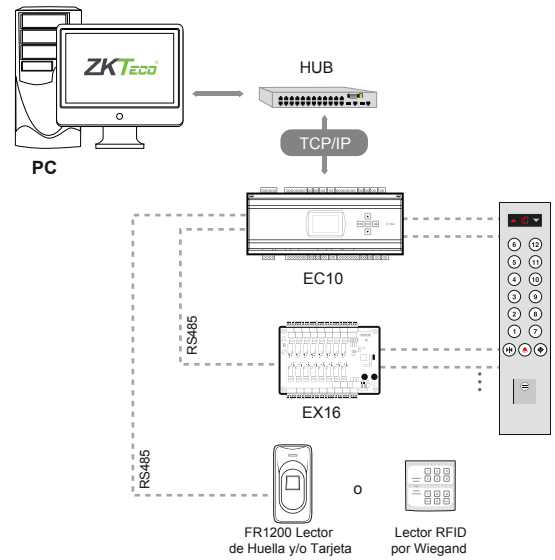

EC10

Controlador de Elevadores IP

El EC10 es un avanzado sistema de seguridad para elevadores que permite controlar el acceso a los pisos de un edificio, concediendo la entrada sólo a los usuarios autorizados.

Es posible solicitar la verificación de los usuarios habituales o visitantes por huella digital, tarjeta o contraseña y restringir el acceso por fechas y horas específicas.

El EC10 puede controlar un total de 10 pisos pero es posible expandir la capacidad agregando un máximo de 3 tarjetas de expansión EX16 de 16 pisos cada una para un control total de 58 pisos.

El sistema es fácilmente escalable y permite establecer avanzadas configuraciones de acceso, convirtiendo un edificio convencional en un edificio inteligente de alta seguridad.

Especificaciones

EC10	
Pisos Soportados	10
Capacidad de Huellas	3,000
Capacidad de Tarjetas	30,000
Capacidad de Eventos	100,000
Comunicación	TCP/IP, RS485
Comunicación con EX16	RS485
Fuente de Alimentación	12V DC 1A
Tarjetas EX16 Soportadas	3
Dimensiones	242 x 95 x 60 mm
Peso Total	0.8 kg

Dimensiones

Diagrama de Aplicación

ZKTECO CO.,LTD.

www.zkotecocolombia.com
E-mail: info.colombia@zkteco.com

Derechos de Autor © 2022, ZKTeco CO., LTD. Todos los derechos reservados.

ZKTeco puede, en cualquier momento y sin previo aviso, realizar cambios o mejoras en los productos y servicios o detener su producción o comercialización. El logo ZKTeco y la marca son propiedad de ZKTeco CO., LTD.